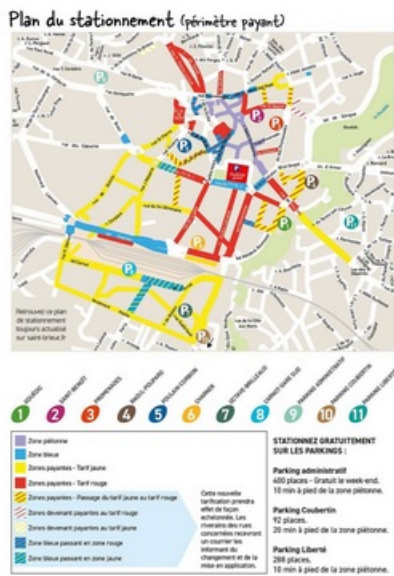

### Travaux place de la Résistance / déplacement du marché

Le stationnement des véhicules est interdit, du mercredi 18 septembre 2024 jusqu'à l'été 2025 (déplacement du marché) chaque mercredi et samedi entre 4h et 15h, place du Général de Gaulle, rue Henri Servain, rue Poulain Corbion, rue Saint-Gilles, et place du Martray.

Quel que soit le lieu (trottoir, voirie, emplacements délimités ou non), vous devez remplir la demande d'occupation du domaine public.

- **Vous intervenez dans une zone où le stationnement est payant.**

### Guide du stationnement

Retrouvez toutes les informations pratiques du stationnement à Saint-Brieuc dans le **Guide du stationnement**.

À Saint-Brieuc, vous pouvez stationner votre véhicule :

sur les 8 parkings municipaux (payants) (P1 à P8 sur le plan ci-contre) entre centre-ville

sur 3 parkings gratuits (P9 à P11 sur le plan ci-contre)

sur la voirie

Il existe 3 zones bien distinctes, bleue, jaune et rouge, pour répondre à vos besoins 24h/24h...

- **Zone bleue** - stationnement courte durée : 30 minutes gratuites avec le disque de stationnement
- **Zone rouge** - stationnement au plus près du cœur de ville : Maxi 2H / 30 minutes gratuites de stationnement puis stationnement payant;
- **Zone jaune** - stationnement en périphérie, à moins de 10min à pied du Centre : Maxi 1 Journée / 30 minutes gratuites de stationnement puis stationnement payant.